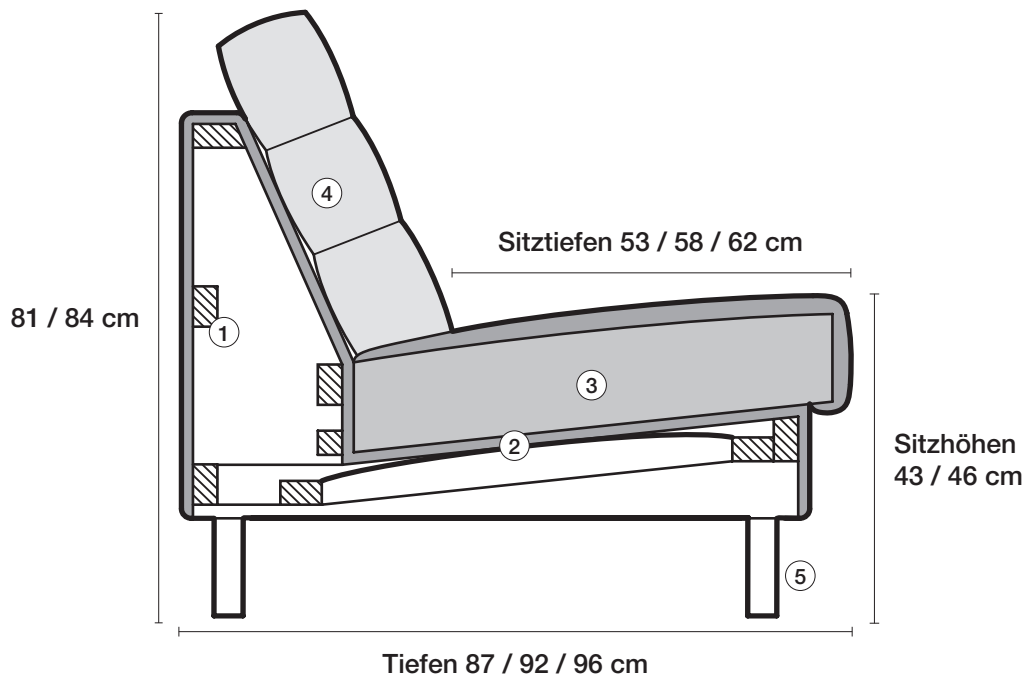

Aufbau / Construction / Rembourrage / Opbouw

1 Gestell
Hartholzgestell aus Buche, gedübelt und verleimt.

2 Unterfederung
Stahlwellenunterfederung mit Spezialabdeckung und hochwertigem Futterstoff.

3 Sitzkissen
Daunencharakter
Comfort SL
Kaltschaumkombination
Taschenfederkern
Soft

4 Rückenkissen
Daunencharakter
Comfort SL
Kaltschaumkombination

Sitztiefen
Sitztiefe 53 cm
Sitztiefe 58 cm
Sitztiefe 62 cm

Sitzhöhen
Sitzhöhe 43 cm
Sitzhöhe 46 cm
Sonderhöhen möglich

5 Fussausführungen

1 Frame
Hardwood frame in beech, plugged and glued.

2 Spring base
Steel corrugated spring base with special covering and high-quality lining material.

3 Seat cushions
Downy character
Comfort SL
Foam combination
Pocket spring core
Soft

4 Back cushions
Downy character
Comfort SL
Foam combination

Seat depths
Seat depth 53 cm
Seat depth 58 cm
Seat depth 62 cm

Seat heights
Seat height 43 cm
Seat height 46 cm
Special heights possible

5 Legs

1 Châssis
Solide châssis en hêtre, chevillé et collé.

2 Suspension
Ressorts métalliques ondulés avec revêtement spécial.

3 Coussins de siège
Type duvet
Comfort SL
Combinaison polyéther et mousse à froid
Ressorts ensachés
Soft

4 Coussins de dossier
Type duvet
Comfort SL
Combinaison polyéther et mousse à froid

Profondeurs d'assise
53 cm
58 cm
62 cm

Hauteur de siège
43 cm
46 cm

5 Modèles de pied

1 Frame
Frame uit beuk, geplugd en vastgelijmd.

2 Vering
Stalen springveren met speciale afwerking.

3 Zitkussens
Donskarakter
Comfort SL
Koudschuimcombinatie
Kern van pocketveren
Soft

4 Rugkussens
Donskarakter
Comfort SL
Koudschuimcombinatie

Zitdiepte
53 cm
58 cm
62 cm

Zithoogte
43 cm
46 cm
Speciale hoogten mogelijk

5 Voetuitvoeringen